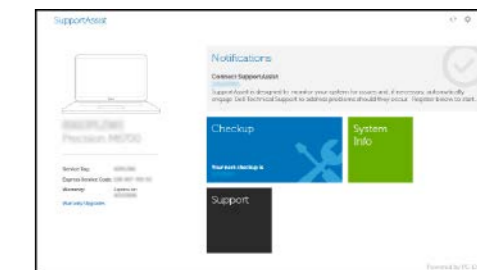

SupportAssist

Check and update your computer

Provjerite i ažurirajte računalo

Ellenőrizze és frissítse számítógépét

Проверьте и обновляйте свой компьютер

Proverite i ažurirajte računar